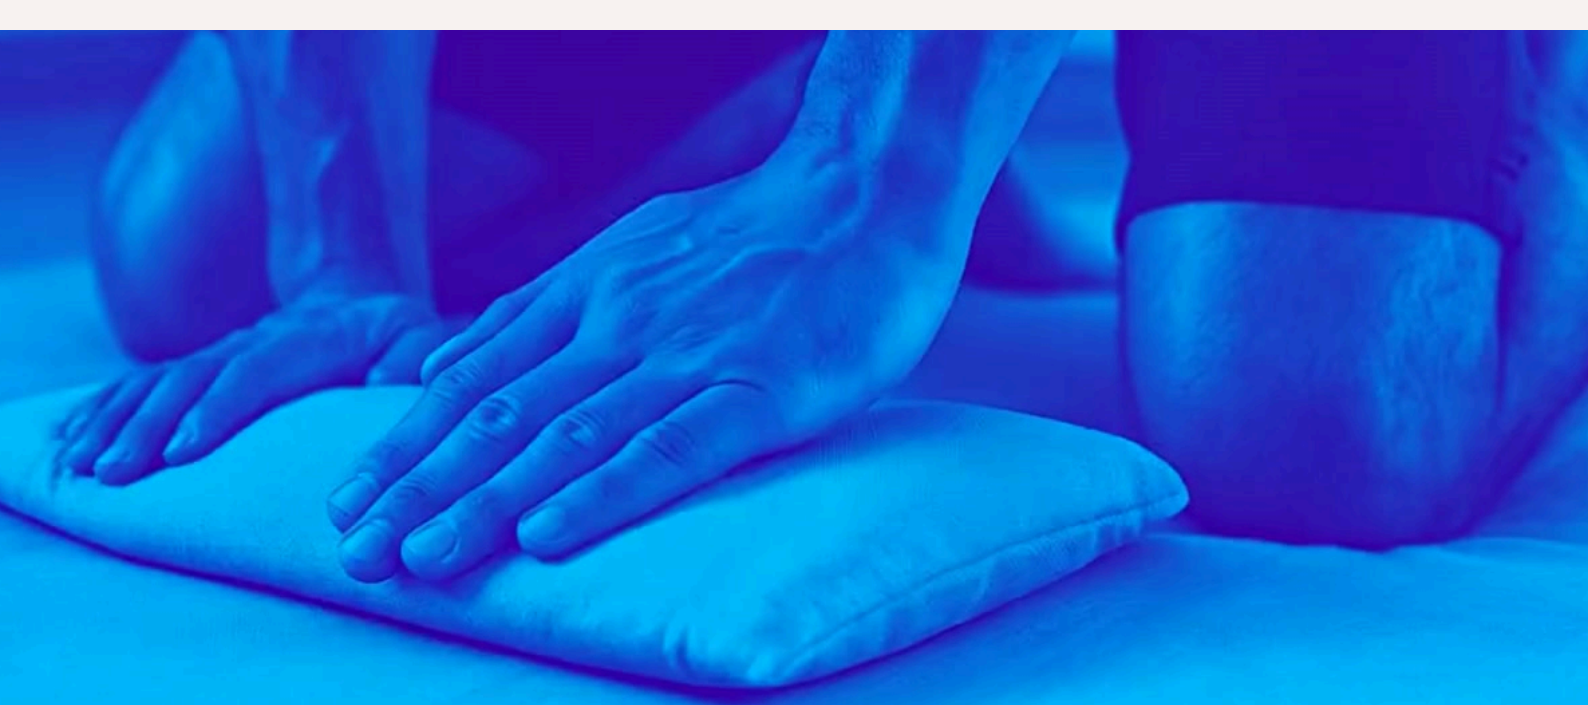

Querido cliente,

O RASSAMA nasceu da minha relação natural com as habilidades terapêuticas corporais e se consolidou como um método de massagem que utiliza membros superiores e inferiores como instrumentos na massagem.

A partir desse ponto, desenvolvi uma forma de aplicar massagem orientada pelo controle da pressão e pela fluidez do movimento, integrando mãos, braços e pernas de maneira precisa.

No método, a massagem com as pernas ocupa um papel central, exigindo força e dedicação plena do terapeuta. Na região posterior do corpo, investe-se entre 10 e 15 minutos de manobras com as pernas, aplicados com estabilidade, profundidade e controle.

Além da entrega total, cada sessão exige recursos essenciais para a experiência: o corpo, o tatame, a música, a iluminação e o aroma, tudo para proporcionar um ambiente de imersão e conforto sensorial único.

Tudo isso é pensado para que você se sinta verdadeiramente cuidado, e leve consigo uma conexão corpo-mente mais equilibrada — com sensação plena de bem-estar.

Mikael Rassama

Fundador do RASSAMA